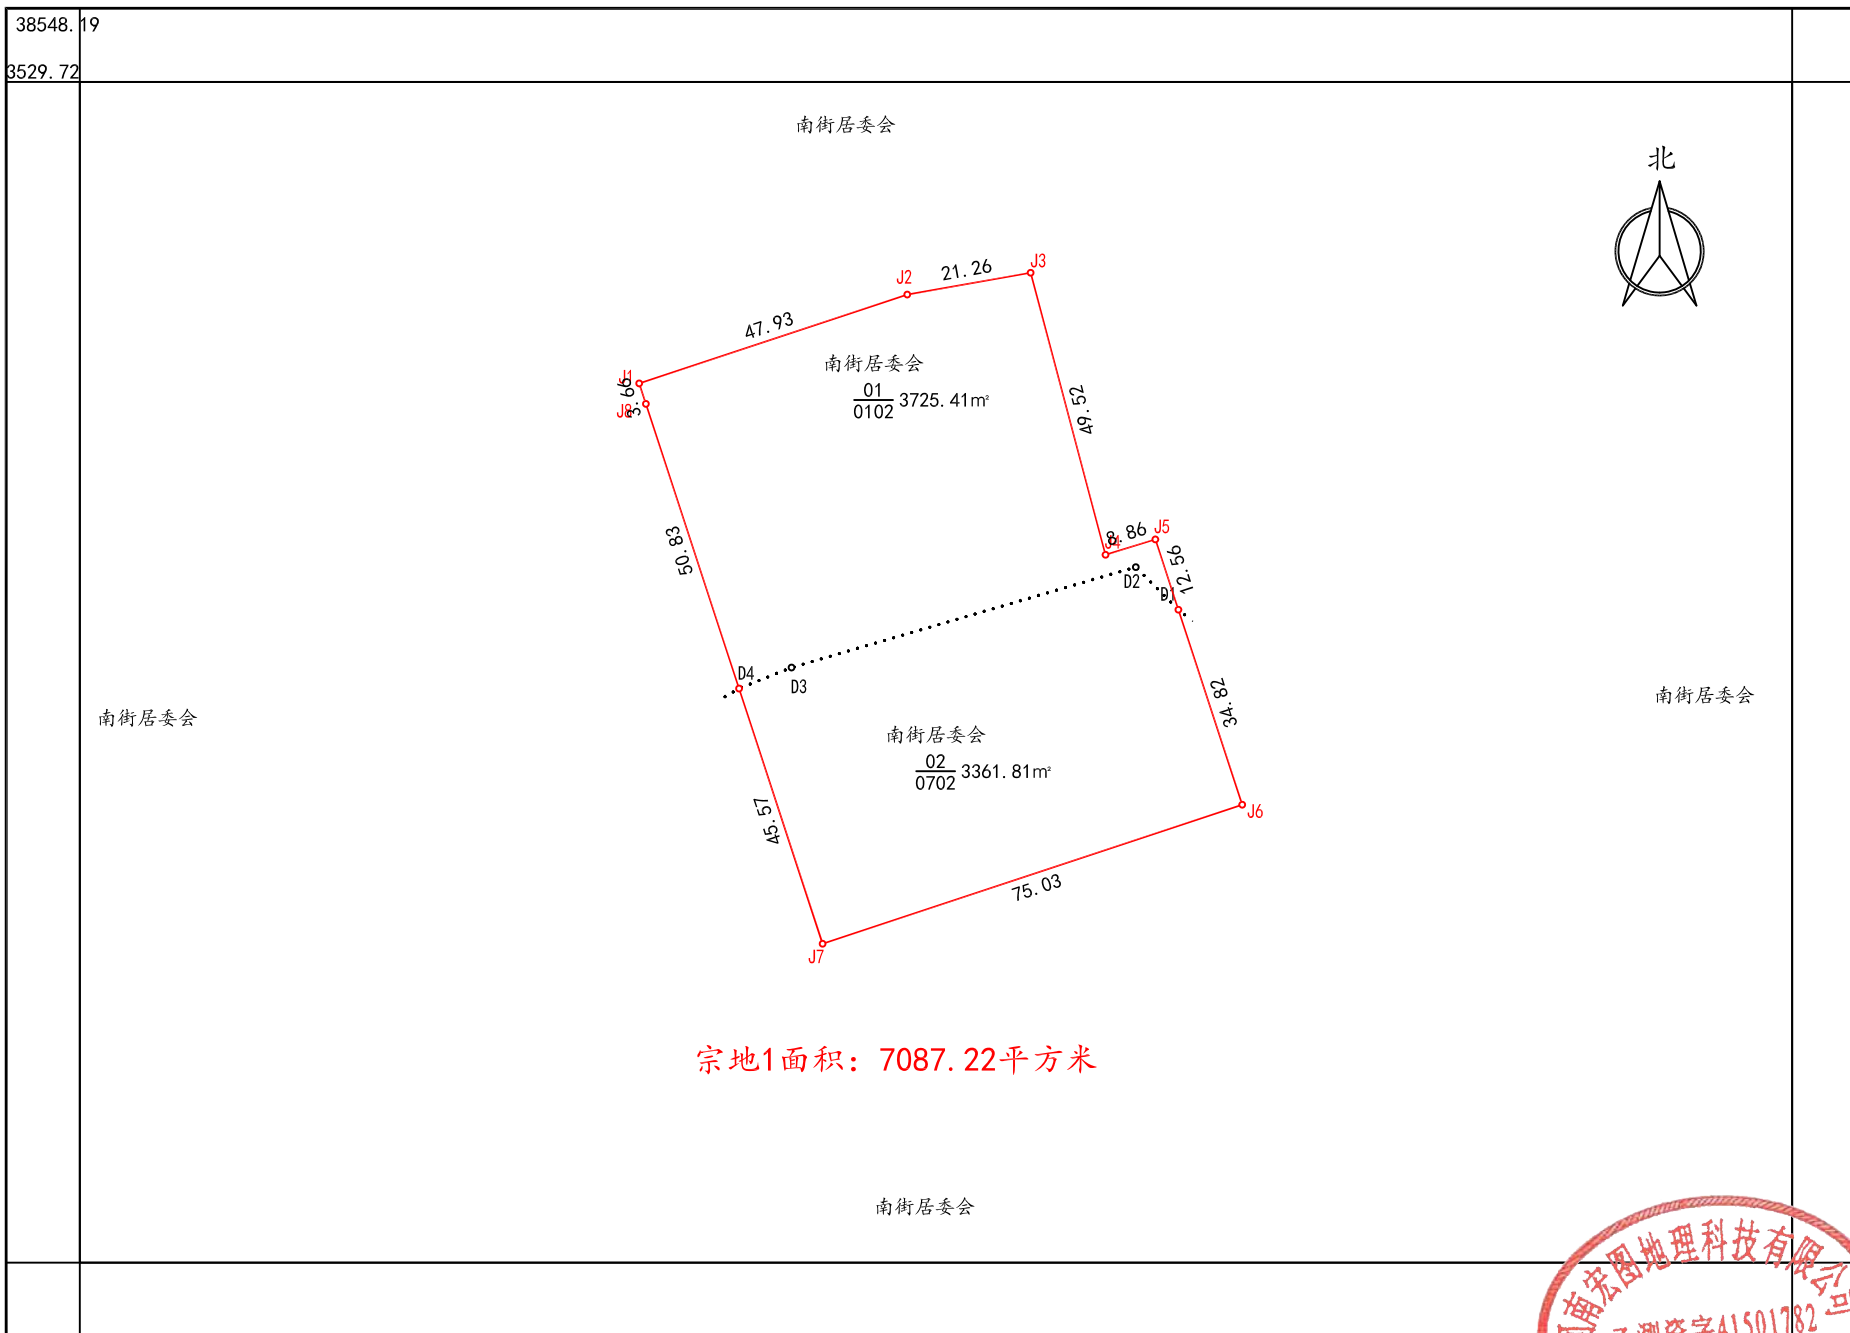

# 罗山县2024年度第八批乡镇建设用地项目勘测定界图

河南宏图地理科技有限公司

2024年08月数字化测图  
2000国家大地坐标系

1:1000