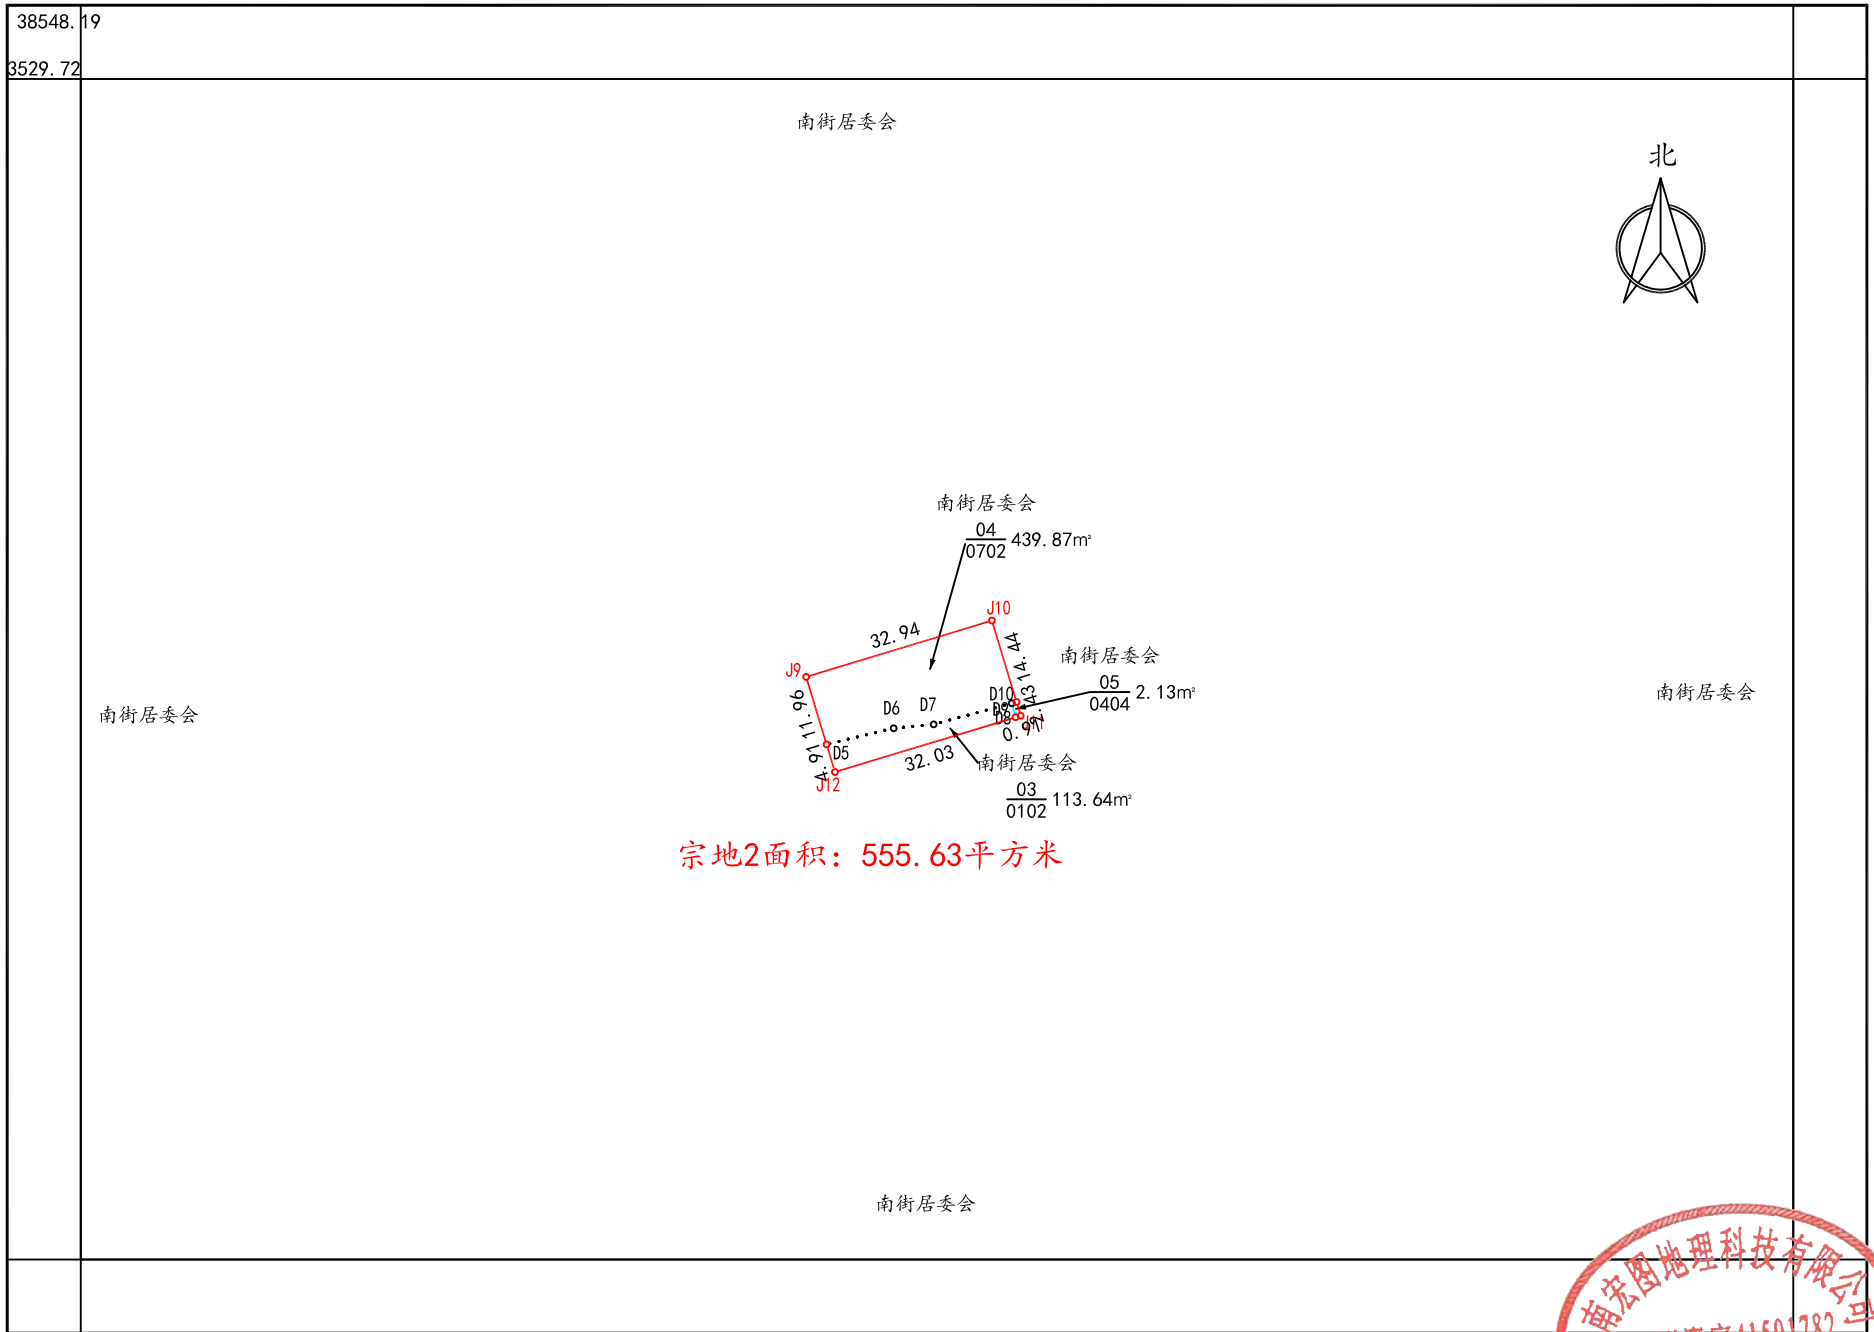

罗山县2024年度第八批乡镇建设用地项目勘测定界图

河南宏图地理科技有限公司

2024年08月数字化测图
2000国家大地坐标系

1:1000